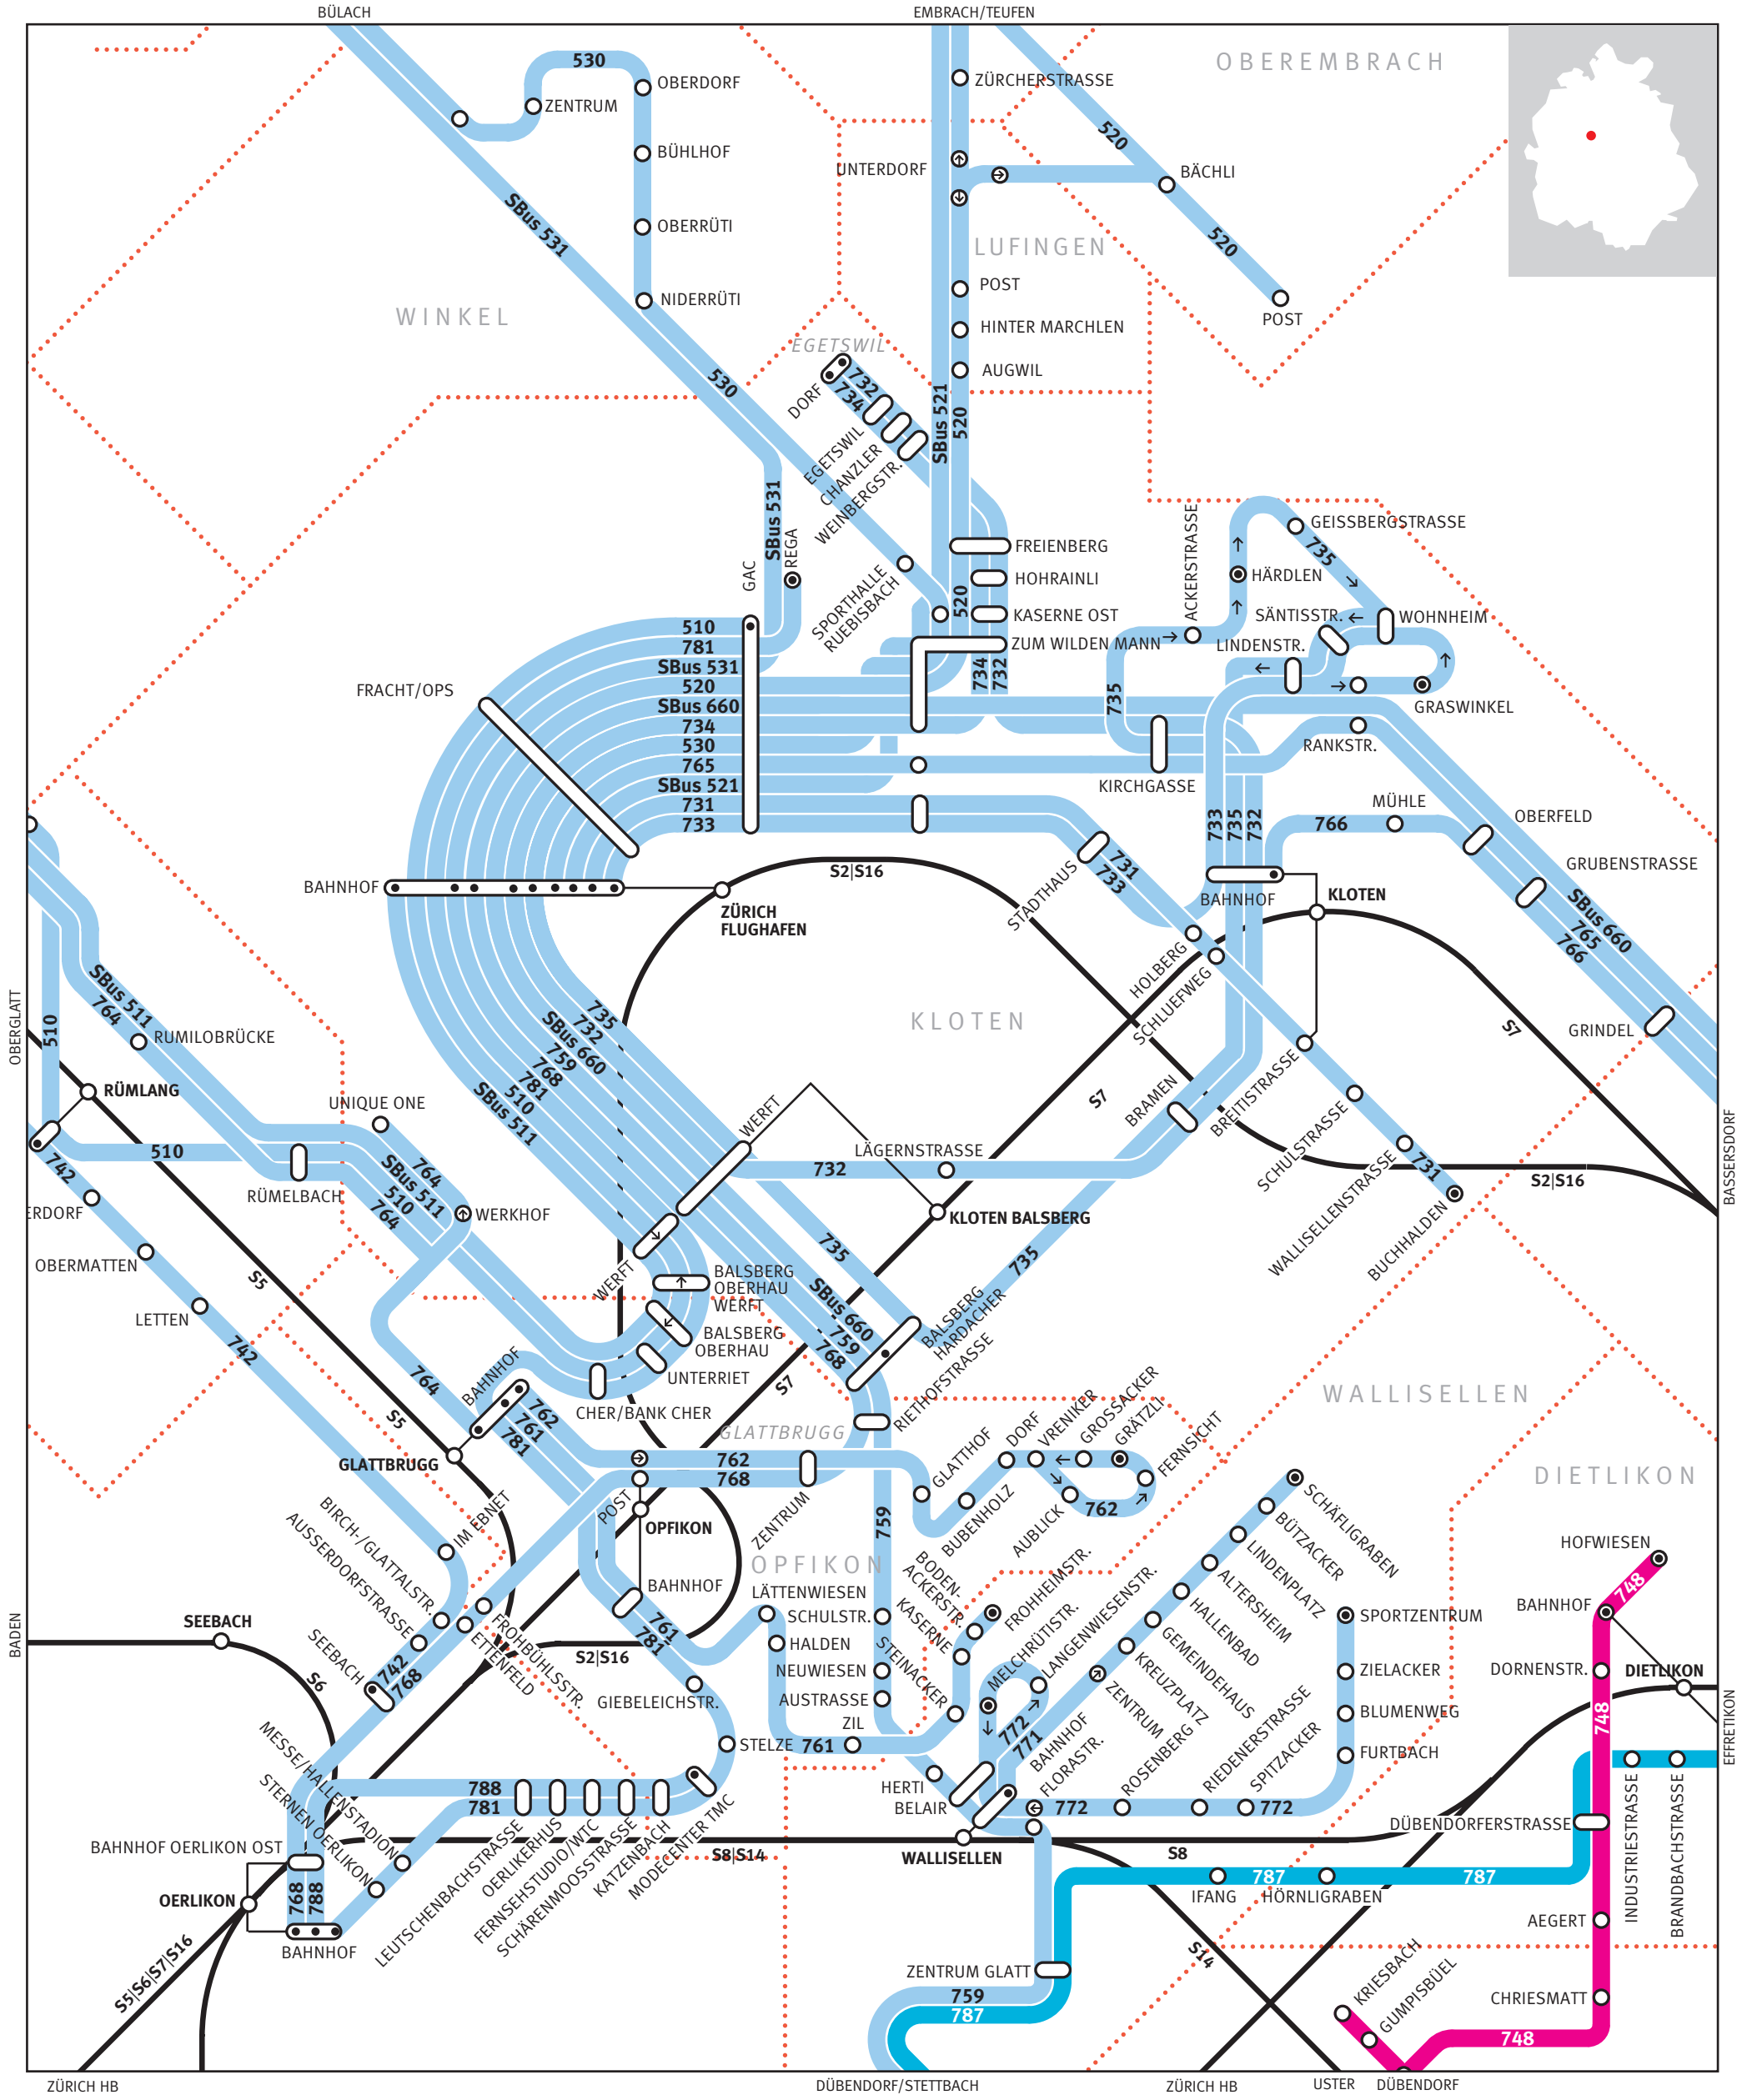

# ZVV Regionalnetz

ZVV-Contact  
0848 988 988  
www.zvv.ch

- 680 BUSSE
- S4 S-BAHNEN
- GEMEINDEGRENZE
- HALTESTELLE IN BEIDE RICHTUNGEN
- HALTESTELLE IN EINER RICHTUNG
- ENDHALTESTELLE
- ABENDAUSSTIEG AB 20 UHR HALT ZUM AUSSTIEGEN
- S-BAHN-HALTESTELLE/BAHNHOF
- UMSTIEGEHALTESTELLE BUS/BAHN
- AUSSERHALB VERBUNDGEBIET